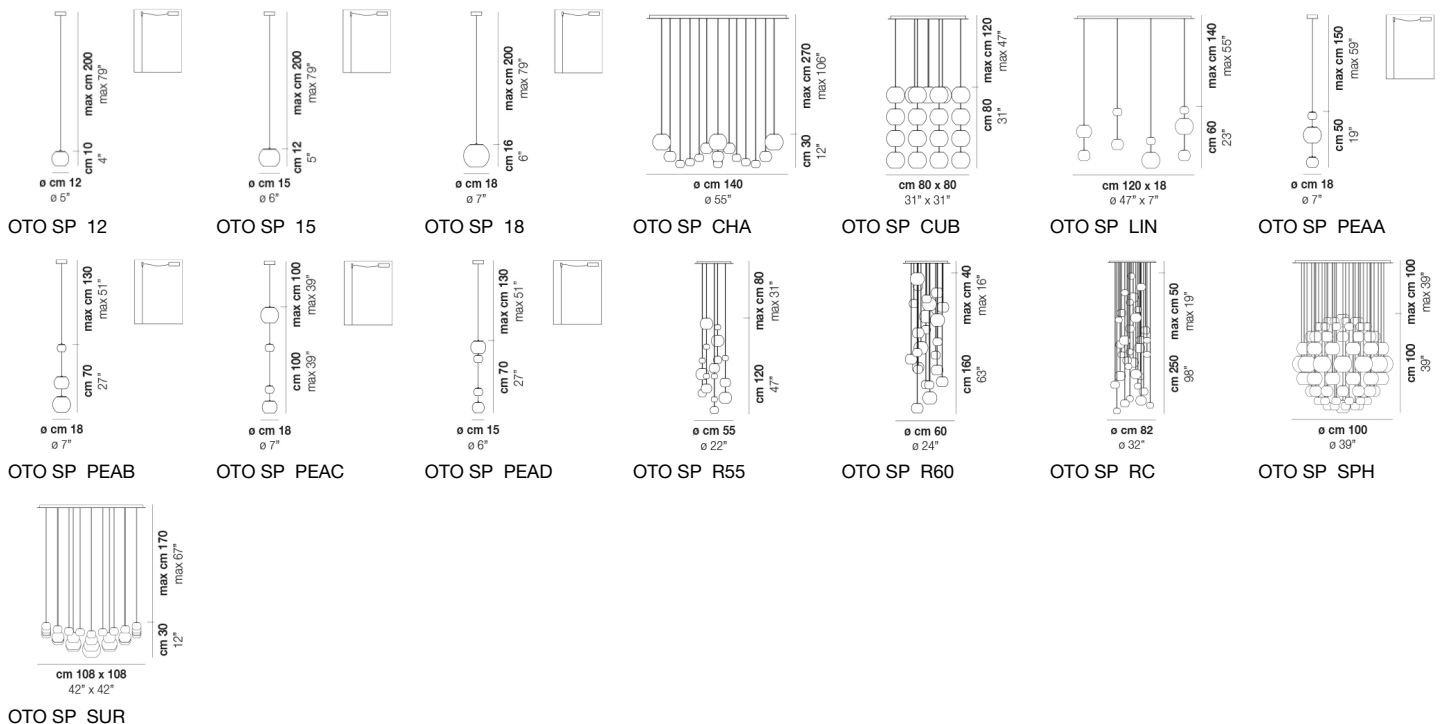

OTO SP FC

DATOS TÉCNICOS:

CERTIFICATIONS:

FUENTES DE LUZ

12x60W 220-240 V G9
50/60 Hz

VOLUME Mc 0,71
PESO BRUTO Kg 85
PESO NETO Kg 60

download

ACABADO DEL DIFUSOR

AMRI BCRI CRRI FURI

ACABADO PARTES METÁLICAS

AS BC NI

OTRAS VERSIONES DISPONIBLES

Haga clic en la versión para ir a la versión web del producto

OTO SP SUR