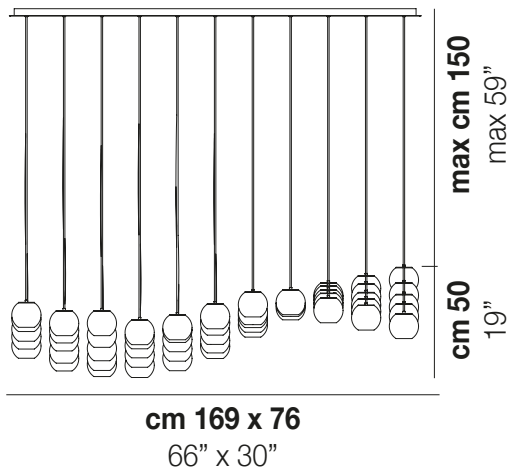

OTO SP FC

DATOS TÉCNICOS:

CERTIFICATIONS:

FUENTES DE LUZ

12x60W 220-240 V G9
50/60 Hz

VOLUME Mc 0,71
PESO BRUTO Kg 85
PESO NETO Kg 60

download

ACABADO DEL DIFUSOR