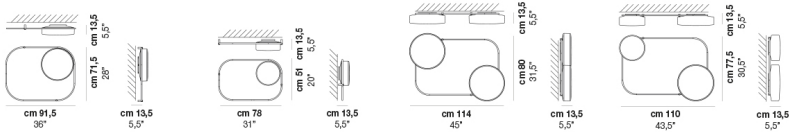

OTRAS VERSIONES DISPONIBLES

Haga clic en la versión para ir a la versión web del producto

TIER TIERPP M

TIER TIERPP P

TIER TIERPP 2M

TIER TIERPP MP