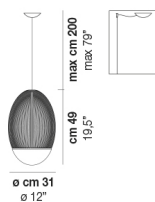

OTRAS VERSIONES DISPONIBLES

Haga clic en la versión para ir a la versión web del producto