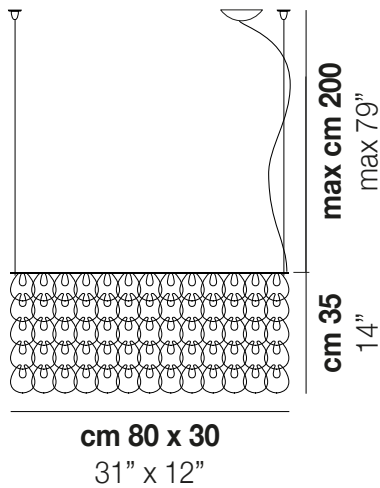

GIOGALI SP RE2