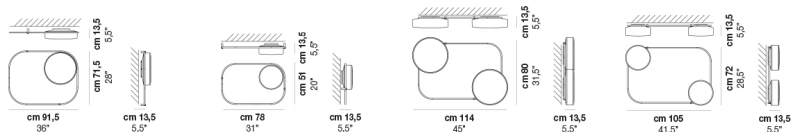

OTRAS VERSIONES DISPONIBLES

Haga clic en la versión para ir a la versión web del producto

TIER TIERPP M

TIER TIERPP P

TIER TIERPP 2M

TIER TIERPP 2P