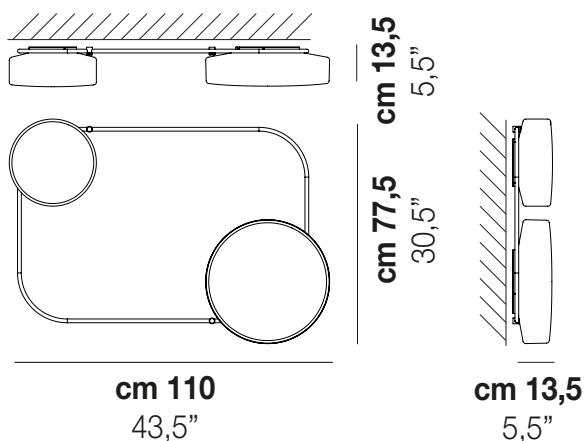

TIER PL MP

DATOS TÉCNICOS:

LED 2700K DIM2	1x12W+19W	220-240 V 50/60 Hz
LED 2700K DIM3	1x12W+19W	220-240 V 50/60 Hz
LED 3000K DIM2	1x12W+19W	220-240 V 50/60 Hz
LED 3000K DIM3	1x12W+19W	220-240 V 50/60 Hz

CERTIFICATIONS:

Led 2700 K 12W+19W 24+39 V 4550 lm DIM2 Phase Cut
Led 3000 K 12W+19W 24+39 V 4550 lm DIM3 0-10V, Push
Led 2700 K 12W+19W 24+39 V 4550 lm DIM2 Phase Cut
Led 3000 K 12W+19W 24+39 V 4550 lm DIM3 0-10V, Push

VOLUME	Mc 0,24
PESO BRUTO	Kg 12
PESO NETO	Kg 8,5

download

ACABADO DEL DIFUSOR

BCST

ACABADO PARTES METÁLICAS

OTV