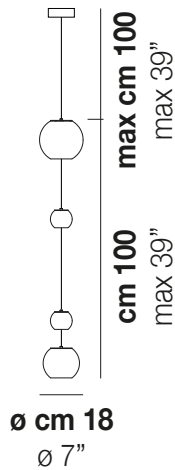

OTO SP PEA C

DATOS TÉCNICOS:

CERTIFICATIONS:

FUENTES DE LUZ

1x60W 220-240 V G9
50/60 Hz

VOLUME Mc 0,07
PESO BRUTO Kg 5
PESO NETO Kg 3

download

ACABADO DEL DIFUSOR