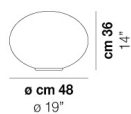

LUCCIOLA LT 18

DATOS TÉCNICOS:

CERTIFICATIONS:

FUENTES DE LUZ

1x48W 220-240 V
50/60 Hz E14

VOLUME Mc 0,02
PESO BRUTO Kg 1,5
PESO NETO Kg 0,5

download

ACABADO DEL DIFUSOR

BCST

ACABADO PARTES METÁLICAS

BC

OTRAS VERSIONES DISPONIBLES

Haga clic en la versión para ir a la versión web del producto

LUCCI LT G

LUCCI LT M

LUCCI LT P

LUCCI LT 27

LUCCI LT 30 P