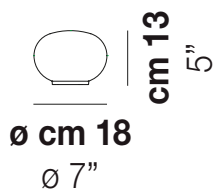

LUCCIOLA LT 18

DATOS TÉCNICOS:

CERTIFICATIONS:

FUENTES DE LUZ

1x48W 220-240 V
50/60 Hz E14

VOLUME Mc 0,02
 PESO BRUTO Kg 1,5
 PESO NETO Kg 0,5

download

ACABADO DEL DIFUSOR