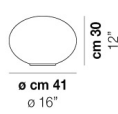

LUCCIOLA LT 18

DATOS TÉCNICOS:

CERTIFICATIONS:

FUENTES DE LUZ

1x48W 220-240 V
50/60 Hz E14

VOLUME Mc 0,02
PESO BRUTO Kg 1,5
PESO NETO Kg 0,5

download

ACABADO DEL DIFUSOR

BCST

ACABADO PARTES METÁLICAS

BC

OTRAS VERSIONES DISPONIBLES

Haga clic en la versión para ir a la versión web del producto

LUCCI LT G

LUCCI LT M

LUCCI LT P

LUCCI LT 27

LUCCI LT 30 P