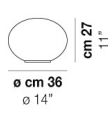

LUCCIOLA LT 18

DATOS TÉCNICOS:

CERTIFICATIONS:

FUENTES DE LUZ

1x48W 220-240 V
50/60 Hz E14

VOLUME Mc 0,02
PESO BRUTO Kg 1,5
PESO NETO Kg 0,5

download

ACABADO DEL DIFUSOR

BCST

ACABADO PARTES METÁLICAS

BC

OTRAS VERSIONES DISPONIBLES

Haga clic en la versión para ir a la versión web del producto

LUCCI LT G

LUCCI LT M

LUCCI LT P

LUCCI LT 27

LUCCI LT 30 P