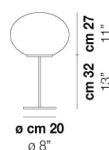

LUCCI LT 30 P