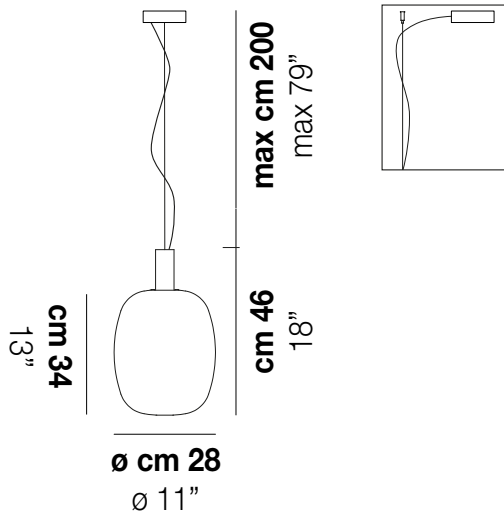

RIFLESSO

Design Chiaramonte & Marin

RIFLESSO SP G

RIFLESSO SP G

DATOS TÉCNICOS:

LED 2700K DIM2	1x12,5W	220-240 V 50/60 Hz
LED 2700K DIM3	1x12,5W	220-240 V 50/60 Hz
LED 3000K DIM2	1x12,5W	220-240 V 50/60 Hz
LED 3000K DIM3	1x12,5W	220-240 V 50/60 Hz

CERTIFICATIONS:

Led 2700 K 12,5 W 35 V 1150 lm DIM2 Phase Cut
Led 2700 K 12,5 W 35 V 1150 lm DIM3 0-10V, Push
Led 3000 K 12,5 W 35 V 1150 lm DIM2 Phase Cut
Led 3000 K 12,5 W 35 V 1150 lm DIM3 0-10V, Push

VOLUME	Mc 0,1
PESO BRUTO	Kg 6,5
PESO NETO	Kg 4,5

download

ACABADO DEL DIFUSOR

AMTR

CRTR

FUTR

ACABADO PARTES METÁLICAS

BKS