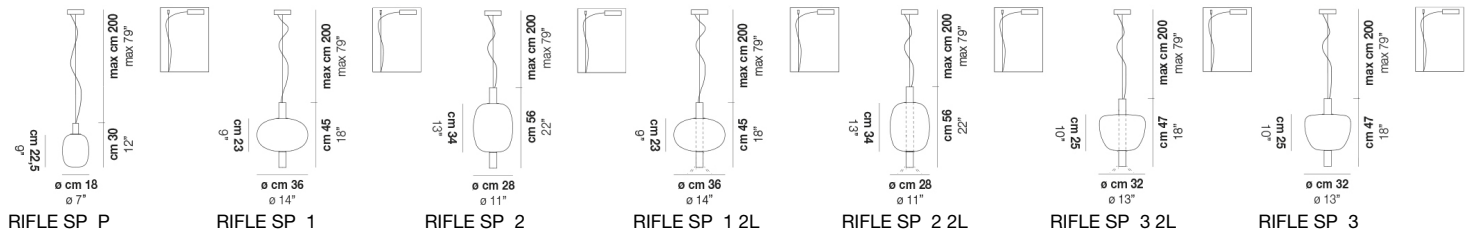

OTRAS VERSIONES DISPONIBLES

Haga clic en la versión para ir a la versión web del producto

RIFLE SP P

RIFLE SP 1

RIFLE SP 2

RIFLE SP 1 2L

RIFLE SP 2 2L

RIFLE SP 3 2L

RIFLE SP 3