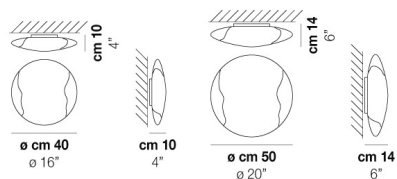

OTRAS VERSIONES DISPONIBLES

Haga clic en la versión para ir a la versión web del producto