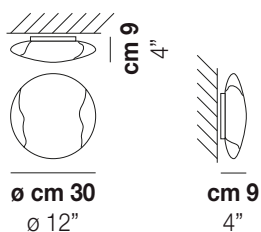

LIO PL 30

DATOS TÉCNICOS:

CERTIFICATIONS:

FUENTES DE LUZ

	1x77W	220-240 V 50/60 Hz	E27
	1x12 W	220-240 V 50/60 Hz	Led 2700 K 12 W 24 V 1700 lm DIM2 Phase Cut
	1x12 W	220-240 V 50/60 Hz	Led 3000 K 12W 24 V 1700 lm DIM2 Phase Cut

VOLUME	Mc 0,05
PESO BRUTO	Kg 3,5
PESO NETO	Kg 2

[download](#)

ACABADO DEL DIFUSOR

CRBC

ACABADO PARTES METÁLICAS

BC

OTRAS VERSIONES DISPONIBLES

Haga clic en la versión para ir a la versión web del producto

[LIO PP 40](#)

[LIO PP 50](#)