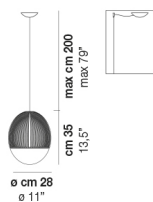

OTRAS VERSIONES DISPONIBLES

Haga clic en la versión para ir a la versión web del producto