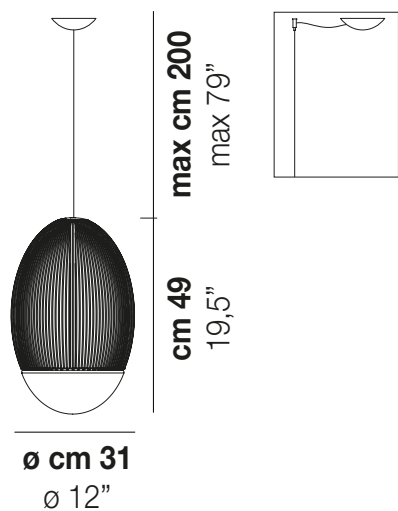

RIKETTA SP G

DATOS TÉCNICOS:

CERTIFICATIONS:

LED 2700K DIM2	1x19W	220-240 V 50/60 Hz	Led 2700 K 19 W 39 V 2850 lm DIM2 Phase Cut
LED 2700K DIM3	1x19W	220-240 V 50/60 Hz	Led 2700 K 19 W 39 V 2850 lm DIM3 0-10V, Push
LED 3000K DIM2	1x19W	220-240 V 50/60 Hz	Led 3000 K 19 W 39 V 2850 lm DIM2 Phase Cut
LED 3000K DIM3	1x19W	220-240 V 50/60 Hz	Led 3000 K 19 W 39 V 2850 lm DIM3 0-10V, Push

VOLUME	Mc 0,18
PESO BRUTO	Kg 6
PESO NETO	Kg 3,6

download

ACABADO DEL DIFUSOR

BCST

ACABADO PARTES METÁLICAS

BO

OTRAS VERSIONES DISPONIBLES

Haga clic en la versión para ir a la versión web del producto

RIKET SP P