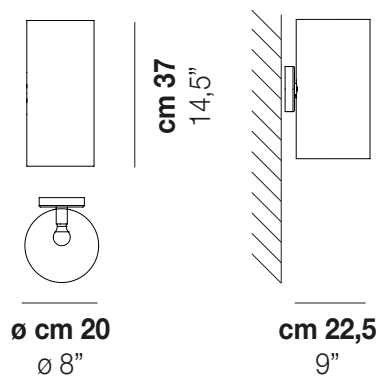

ARMONIA

Design Francesco Lucchese

ARMONIA AP 20

ARMONIA AP 20

DATOS TÉCNICOS:

CERTIFICATIONS:

FUENTES DE LUZ

1x60W 220-240 V
50/60 Hz E14

VOLUME Mc 0,07
PESO BRUTO Kg 4,5
PESO NETO Kg 3

[download](#)

ACABADO DEL DIFUSOR

ADRI

CRRR

ACABADO PARTES METÁLICAS

BKS

NNS