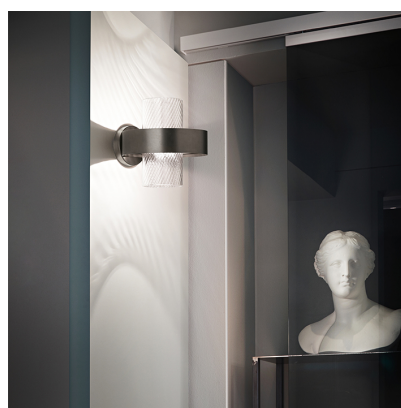

ARMONIA

Design Francesco Lucchese

ARMONIA AP 20

ARMONIA AP 20

DATOS TÉCNICOS:

CERTIFICATIONS:

FUENTES DE LUZ

1x60W 220-240 V
50/60 Hz E14