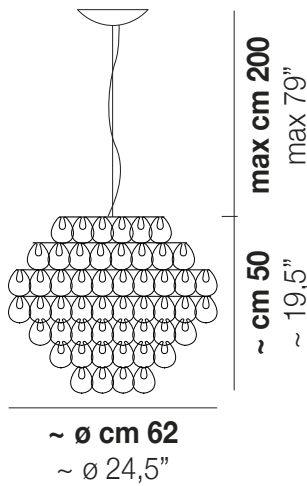

MINIGIOG

Design Angelo Mangiarotti

MINIGIOG SP 65

La versión reducida del eslabón de Giogali amplía el rango a lámparas de menor tamaño, tanto a catálogo como realizadas a medida.

MINIGIOG SP 65

DATOS TÉCNICOS:

CERTIFICATIONS:

FUENTES DE LUZ

4x77W 220-240 V E27
50/60 Hz

VOLUME Mc 0,4
PESO BRUTO Kg 24
PESO NETO Kg 18

download

ACABADO DEL DIFUSOR

BC

CRAM