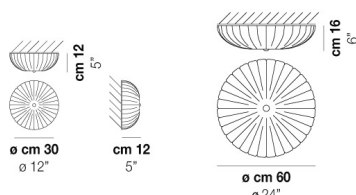

OTRAS VERSIONES DISPONIBLES

Haga clic en la versión para ir a la versión web del producto