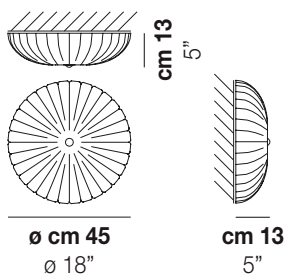

RIGA PL 45

DATOS TÉCNICOS:

CERTIFICATIONS:

FUENTES DE LUZ

3x77W 220-240 V
50/60 Hz E27

VOLUME Mc 0,11
PESO BRUTO Kg 9
PESO NETO Kg 6,3

[download](#)

ACABADO DEL DIFUSOR

CRGA

ACABADO PARTES METÁLICAS

OR

OTRAS VERSIONES DISPONIBLES

Haga clic en la versión para ir a la versión web del producto

[RIGA PP 30](#)

[RIGA PL 60](#)