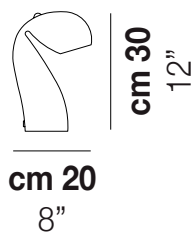

BISSA

Design Vistosi

BISSA LT

Más cerca de ser un objeto decorativo que una lámpara de mesa. Esta colección aúna la simplicidad del diseño vintage a la calidad y exclusividad de su elaboración artesanal. Disponible en dos tamaños.

BISSA LT

DATOS TÉCNICOS:

CERTIFICATIONS:

FUENTES DE LUZ

1x60W 220-240 V G9
50/60 Hz

VOLUME Mc 0,07
PESO BRUTO Kg 3,5
PESO NETO Kg 1,8

[download](#)

ACABADO DEL DIFUSOR