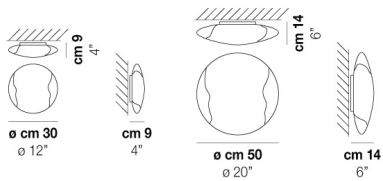

OTRAS VERSIONES DISPONIBLES

Haga clic en la versión para ir a la versión web del producto