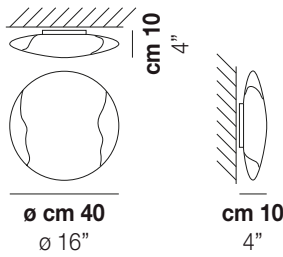

LIO PL 40

DATOS TÉCNICOS:

CERTIFICATIONS:

FUENTES DE LUZ

	1x77W	220-240 V 50/60 Hz	E27
	1x12 W	220-240 V 50/60 Hz	Led 3000 K 12 W 24 V 1700 lm DIM3 0-10V, Push

VOLUME	Mc 0,07
PESO BRUTO	Kg 4
PESO NETO	Kg 2,5

[download](#)

ACABADO DEL DIFUSOR

CRBC

ACABADO PARTES METÁLICAS

BC

OTRAS VERSIONES DISPONIBLES

Haga clic en la versión para ir a la versión web del producto

[LIO PP 30](#)

[LIO PP 50](#)