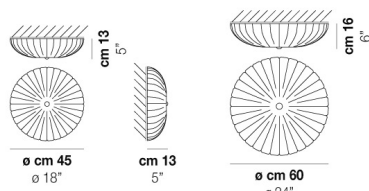

OTRAS VERSIONES DISPONIBLES

Haga clic en la versión para ir a la versión web del producto