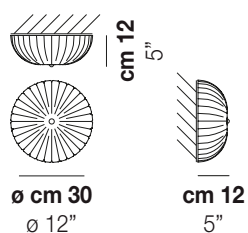

RIGA PL 30

DATOS TÉCNICOS:

CERTIFICATIONS:

FUENTES DE LUZ

2x60W 220-240 V
50/60 Hz E14

VOLUME Mc 0,05
PESO BRUTO Kg 4,9
PESO NETO Kg 3,5

[download](#)

ACABADO DEL DIFUSOR

CRGA

ACABADO PARTES METÁLICAS

OR

OTRAS VERSIONES DISPONIBLES

Haga clic en la versión para ir a la versión web del producto

[RIGA PP 45](#)

[RIGA PL 60](#)