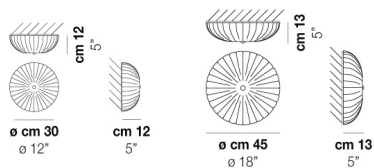

RIGA PL 60

DATOS TÉCNICOS:

CERTIFICATIONS:

FUENTES DE LUZ

3x77W 220-240 V
50/60 Hz E27

VOLUME Mc 0,25
PESO BRUTO Kg 14,5
PESO NETO Kg 10,4

download

ACABADO DEL DIFUSOR

CRGA

ACABADO PARTES METÁLICAS

OR

OTRAS VERSIONES DISPONIBLES

Haga clic en la versión para ir a la versión web del producto

RIGA PP 30

RIGA PP 45