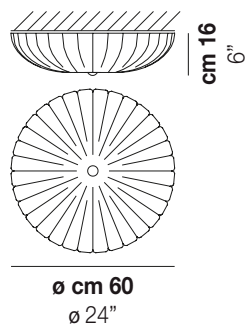

RIGA PL 60

DATOS TÉCNICOS:

CERTIFICATIONS:

FUENTES DE LUZ

3x77W 220-240 V
50/60 Hz E27

VOLUME Mc 0,25
PESO BRUTO Kg 14,5
PESO NETO Kg 10,4

download

ACABADO DEL DIFUSOR