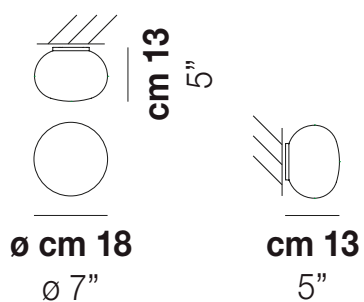

LUCCIOLA FA 18

DATOS TÉCNICOS:

CERTIFICATIONS:

FUENTES DE LUZ

1x48W 220-240 V
50/60 Hz E14

VOLUME Mc 0,02
PESO BRUTO Kg 1
PESO NETO Kg 0,5

download

ACABADO DEL DIFUSOR

BCST

ACABADO PARTES METÁLICAS

BC