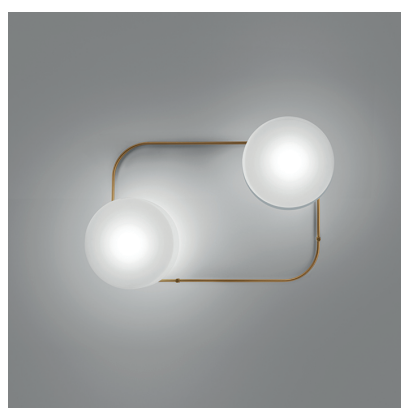

TIER

Design Debonademeo

TIER PL M

TIER PL M

DATOS TÉCNICOS:

LED 2700K DIM2	1x19W	220-240 V 50/60 Hz
LED 2700K DIM3	1x19W	220-240 V 50/60 Hz
LED 3000K DIM2	1x19W	220-240 V 50/60 Hz
LED 3000K DIM3	1x19W	220-240 V 50/60 Hz

CERTIFICATIONS:

Led 2700 K 19 W 39 V 2850 lm DIM2 Phase Cut
Led 2700 K 19 W 39 V 2850 lm DIM3 0-10V, Push
Led 3000 K 19 W 39 V 2850 lm DIM2 Phase Cut
Led 3000 K 19 W 39 V 2850 lm DIM3 0-10V, Push

VOLUME	Mc 0,15
PESO BRUTO	Kg 8
PESO NETO	Kg 5,8

download

ACABADO DEL DIFUSOR

BCST

ACABADO PARTES METÁLICAS

OTV

OTRAS VERSIONES DISPONIBLES

Haga clic en la versión para ir a la versión web del producto

TIER TIERPP P