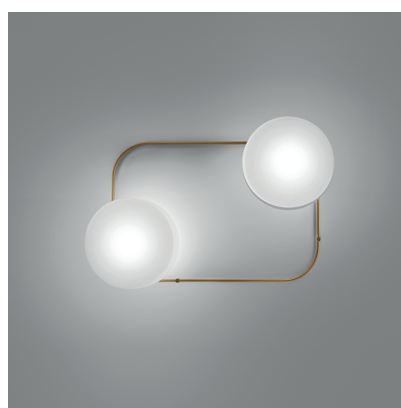

TIER

Design Debonademeo

TIER PL P

TIER PL P

DATOS TÉCNICOS:

LED 2700K DIM2	1x12W	220-240 V 50/60 Hz
LED 2700K DIM3	1x12W	220-240 V 50/60 Hz
LED 3000K DIM2	1x12W	220-240 V 50/60 Hz
LED 3000K DIM3	1x12W	220-240 V 50/60 Hz

CERTIFICATIONS:

Led 2700 K 12 W 24 V 1700 lm DIM2 Phase Cut
Led 2700 K 12 W 24 V 1700 lm DIM3 0-10V, Push
Led 3000 K 12W 24 V 1700 lm DIM2 Phase Cut
Led 3000 K 12 W 24 V 1700 lm DIM3 0-10V, Push

VOLUME	Mc 0,1
PESO BRUTO	Kg 5,8
PESO NETO	Kg 3,5

download

ACABADO DEL DIFUSOR

BCST

ACABADO PARTES METÁLICAS

OTV

OTRAS VERSIONES DISPONIBLES

Haga clic en la versión para ir a la versión web del producto

TIER TIERPP M