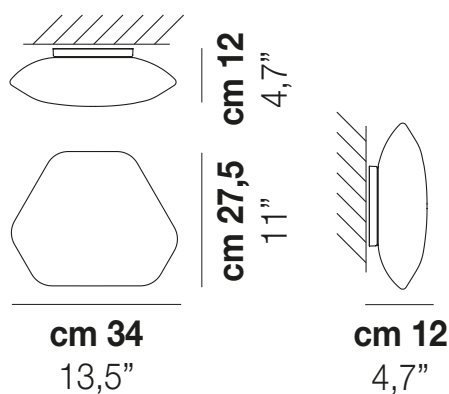

MODULOR PL M