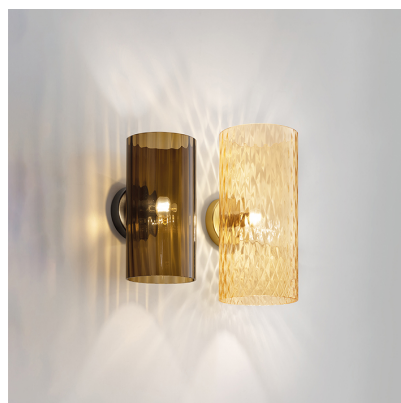

ARMONIA

Design Francesco Lucchese

ARMONIA AP 15

ARMONIA AP 15

DATOS TÉCNICOS:

CERTIFICATIONS:

FUENTES DE LUZ

1x60W 220-240 V
50/60 Hz E14