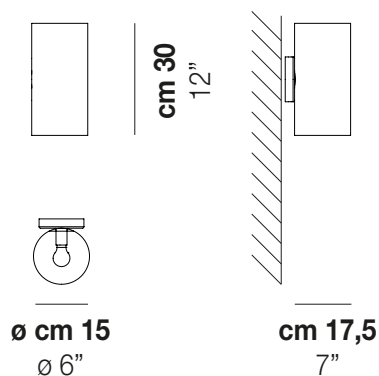

ARMONIA

Design Francesco Lucchese

ARMONIA AP 15

ARMONIA AP 15

DATOS TÉCNICOS:

CERTIFICATIONS:

FUENTES DE LUZ

1x60W 220-240 V
50/60 Hz E14

VOLUME Mc 0,05
 PESO BRUTO Kg 3,5
 PESO NETO Kg 2,2

download

ACABADO DEL DIFUSOR

CRRV FURV TBRV

ACABADO PARTES METÁLICAS

BKS NNS

OTRAS VERSIONES DISPONIBLES

Haga clic en la versión para ir a la versión web del producto