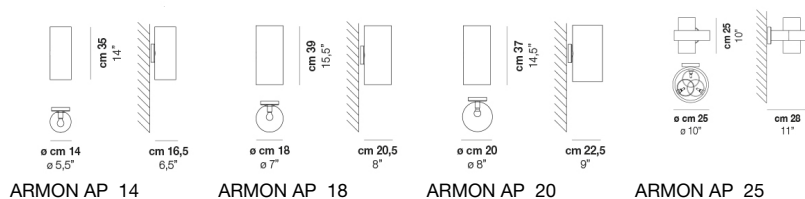

VOLUME Mc 0,05
 PESO BRUTO Kg 3,5
 PESO NETO Kg 2,2

download

ACABADO DEL DIFUSOR

CRRV FURV TBRV

ACABADO PARTES METÁLICAS

BKS NNS

OTRAS VERSIONES DISPONIBLES

Haga clic en la versión para ir a la versión web del producto