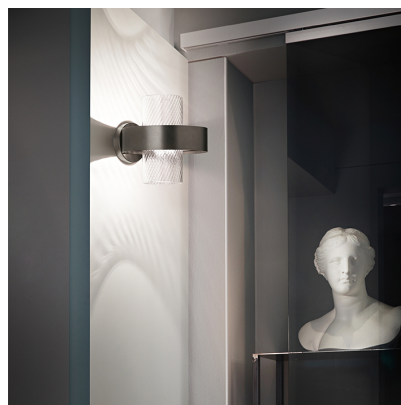

ARMONIA

Design Francesco Lucchese

ARMONIA AP 15

ARMONIA AP 15

DATOS TÉCNICOS:

CERTIFICATIONS:

FUENTES DE LUZ

1x60W 220-240 V
50/60 Hz E14