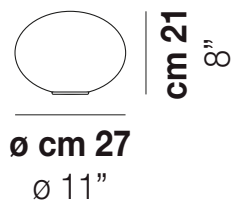

LUCCIOLA LT 27

DATOS TÉCNICOS:

CERTIFICATIONS:

FUENTES DE LUZ

1x48W 220-240 V
50/60 Hz E14

VOLUME Mc 0,05
 PESO BRUTO Kg 3
 PESO NETO Kg 1,5

download

ACABADO DEL DIFUSOR