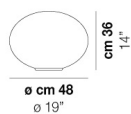

LUCCIOLA LT 27

DATOS TÉCNICOS:

CERTIFICATIONS:

FUENTES DE LUZ

1x48W 220-240 V
50/60 Hz E14

VOLUME Mc 0,05
PESO BRUTO Kg 3
PESO NETO Kg 1,5

download

ACABADO DEL DIFUSOR

BCST

ACABADO PARTES METÁLICAS

BC

OTRAS VERSIONES DISPONIBLES

Haga clic en la versión para ir a la versión web del producto

LUCCI LT G

LUCCI LT M

LUCCI LT P

LUCCI LT 18

LUCCI LT 30 P