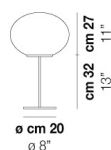

LUCCI LT 30 P