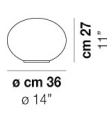

LUCCIOLA LT 27

DATOS TÉCNICOS:

CERTIFICATIONS:

FUENTES DE LUZ

1x48W 220-240 V
50/60 Hz E14

VOLUME Mc 0,05
PESO BRUTO Kg 3
PESO NETO Kg 1,5

download

ACABADO DEL DIFUSOR

BCST

ACABADO PARTES METÁLICAS

BC

OTRAS VERSIONES DISPONIBLES

Haga clic en la versión para ir a la versión web del producto

LUCCI LT G

LUCCI LT M

LUCCI LT P

LUCCI LT 18

LUCCI LT 30 P