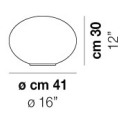

LUCCIOLA LT 27

DATOS TÉCNICOS:

CERTIFICATIONS:

FUENTES DE LUZ

1x48W 220-240 V
50/60 Hz E14

VOLUME Mc 0,05
PESO BRUTO Kg 3
PESO NETO Kg 1,5

download

ACABADO DEL DIFUSOR

BCST

ACABADO PARTES METÁLICAS

BC

OTRAS VERSIONES DISPONIBLES

Haga clic en la versión para ir a la versión web del producto

LUCCI LT G

LUCCI LT M

LUCCI LT P

LUCCI LT 18

LUCCI LT 30 P