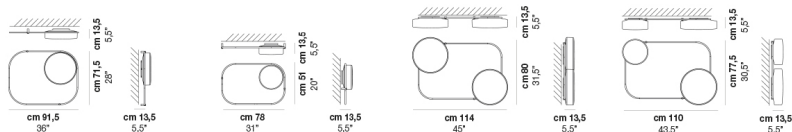

OTRAS VERSIONES DISPONIBLES

Haga clic en la versión para ir a la versión web del producto

TIER TIERPP M

TIER TIERPP P

TIER TIERPP 2M

TIER TIERPP MP