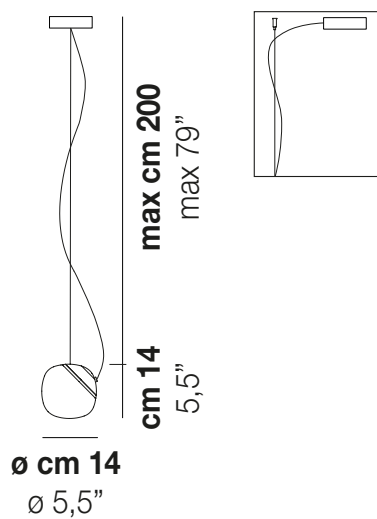

PURE

Design Pio e Tito Toso

PURE SP

PURE SP

DATOS TÉCNICOS:

CERTIFICATIONS:

LED 2700K DIM2	1x12W	220-240 V 50/60 Hz	Led 2700 K 12 W 35 V 1500 lm DIM2 Phase Cut
LED 2700K DIM3	1x12W	220-240 V 50/60 Hz	Led 2700 K 12 W 35 V 1500 lm DIM3 0-10V, Push
LED 3000K DIM2	1x12W	220-240 V 50/60 Hz	Led 3000 K 12 W 35 V 1600 lm DIM2 Phase Cut
LED 3000K DIM3	1x12W	220-240 V 50/60 Hz	Led 3000 K 12 W 35 V 1600 lm DIM3 0-10V, Push

VOLUME	Mc 0,04
PESO BRUTO	Kg 3,7
PESO NETO	Kg 2,7

download

ACABADO DEL DIFUSOR

BCSF

CRTR

ACABADO PARTES METÁLICAS

ANT

BR2