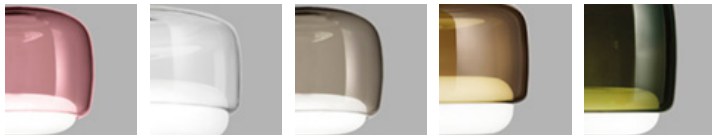

| | |
|------------|--------|
| VOLUME | Mc 0,1 |
| PESO BRUTO | Kg 5 |
| PESO NETO | Kg 2 |

download

ACABADO DEL DIFUSOR

AABC CRBC FUBC TBBC VABC

ACABADO PARTES METÁLICAS

AVS NEO OS

OTRAS VERSIONES DISPONIBLES