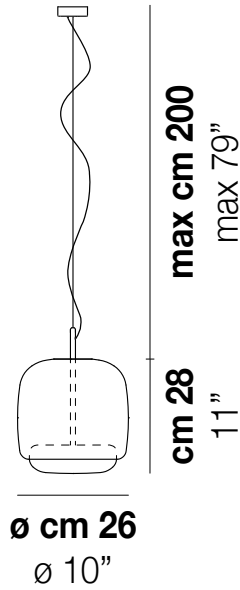

JUBE

Design Favaretto&Partners

JUBE SP P

JUBE SP P

DATOS TÉCNICOS:

| | | |
|----------------|-------|-----------------------|
| LED 2700K DIM2 | 1x13W | 220-240 V 50/60 Hz |
| LED 2700K DIM3 | 1x13W | 220-240 V 50/60 Hz |
| LED 3000K DIM2 | 1x13W | 220-240 V 50/60 Hz |
| LED 3000K DIM3 | 1x13W | 220-240 V 50/60 Hz |

CERTIFICATIONS:

| |
|---|
| Led 2700 K 13 W 37 V 2000 lm DIM2 Phase Cut |
| Led 2700 K 13 W 37 V 2000 lm DIM3 0-10V, Push |
| Led 3000 K 13 W 37 V 2000 lm DIM2 Phase Cut |
| Led 3000 K 13 W 37 V 2000 lm DIM3 0-10V, Push |

| | |
|------------|--------|
| VOLUME | Mc 0,1 |
| PESO BRUTO | Kg 5 |
| PESO NETO | Kg 2 |

download

ACABADO DEL DIFUSOR

AABC CRBC FUBC TBBC VABC

ACABADO PARTES METÁLICAS

AVS NEO OS

OTRAS VERSIONES DISPONIBLES