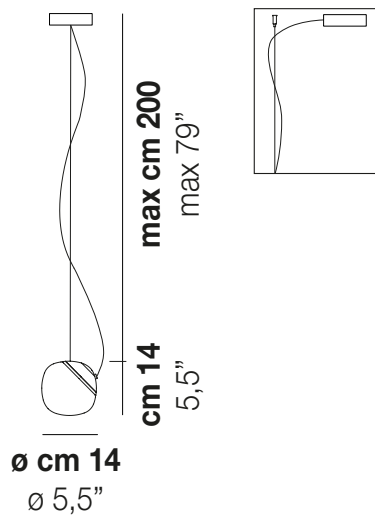

PURE

Design Pio e Tito Toso

PURE SP

PURE SP

DATOS TÉCNICOS:

LED 2700K DIM2	1x12W	220-240 V 50/60 Hz
LED 2700K DIM3	1x12W	220-240 V 50/60 Hz
LED 3000K DIM2	1x12W	220-240 V 50/60 Hz
LED 3000K DIM3	1x12W	220-240 V 50/60 Hz

CERTIFICATIONS:

Led 2700 K 12 W 35 V 1500 lm DIM2 Phase Cut

Led 2700 K 12 W 35 V 1500 lm DIM3 0-10V, Push

Led 3000 K 12 W 35 V 1600 lm DIM2 Phase Cut

Led 3000 K 12 W 35 V 1600 lm DIM3 0-10V, Push

VOLUME	Mc 0,04
PESO BRUTO	Kg 3,7
PESO NETO	Kg 2,7