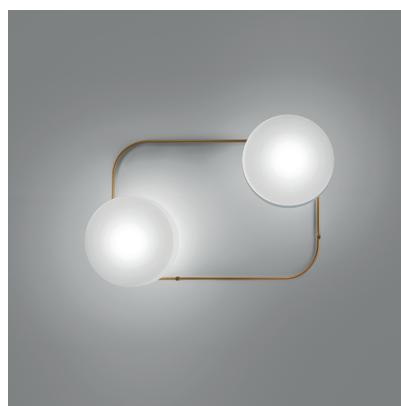

TIER

Design Debonademeo

TIER PL P

TIER PL P

DATOS TÉCNICOS:

LED 2700K DIM2	1x12W	220-240 V 50/60 Hz
LED 2700K DIM3	1x12W	220-240 V 50/60 Hz
LED 3000K DIM2	1x12W	220-240 V 50/60 Hz
LED 3000K DIM3	1x12W	220-240 V 50/60 Hz

CERTIFICATIONS:

Led 2700 K 12 W 24 V 1700 lm DIM2 Phase Cut
Led 2700 K 12 W 24 V 1700 lm DIM3 0-10V, Push
Led 3000 K 12W 24 V 1700 lm DIM2 Phase Cut
Led 3000 K 12 W 24 V 1700 lm DIM3 0-10V, Push

VOLUME	Mc 0,1
PESO BRUTO	Kg 5,8
PESO NETO	Kg 3,5

download

ACABADO DEL DIFUSOR

BCST

ACABADO PARTES METÁLICAS

OTV

OTRAS VERSIONES DISPONIBLES

Haga clic en la versión para ir a la versión web del producto

TIER TIERPP M