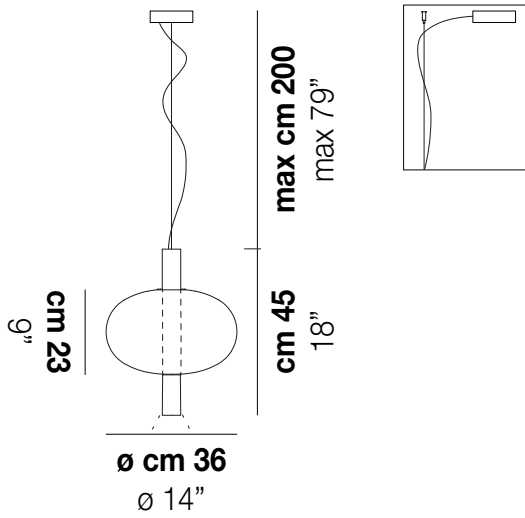

RIFLESSO

Design Chiaramonte & Marin

RIFLESSO SP 2L1

RIFLESSO SP 2L1

DATOS TÉCNICOS:

| | | |
|----------------|---------|-----------------------|
| LED 2700K DIM2 | 1x9W+9W | 220-240 V 50/60 Hz |
| LED 2700K DIM3 | 1x9W+9W | 220-240 V 50/60 Hz |
| LED 3000K DIM2 | 1x9W+9W | 220-240 V 50/60 Hz |
| LED 3000K DIM3 | 1x9W+9W | 220-240 V 50/60 Hz |

| | |
|------------|---------|
| VOLUME | Mc 0,12 |
| PESO BRUTO | Kg 7 |
| PESO NETO | Kg 4,6 |

download

ACABADO DEL DIFUSOR

AMTR CRTR

ACABADO PARTES METÁLICAS

BKS RAV

OTRAS VERSIONES DISPONIBLES

Haga clic en la versión para ir a la versión web del producto