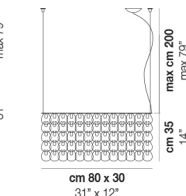

GIOGA SP RE2