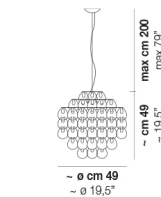

GIOGALI SP R1B

cm 120 x 40
47" x 16"

max cm 200
max 79"
cm 50
20"

DATOS TÉCNICOS:

CERTIFICATIONS:

FUENTES DE LUZ

10x77W 220-240 V E27
50/60 Hz

VOLUME Mc 0,16
PESO BRUTO Kg 36
PESO NETO Kg 17

download

ACABADO DEL DIFUSOR

BC

CRAM

CRAG

CRBR

CRFU

CRNN

CROR

CRRR

CRTR

NE

ACABADO PARTES METÁLICAS

BR

CR

OTRAS VERSIONES DISPONIBLES

Haga clic en la versión para ir a la versión web del producto

GIOGA SP 50