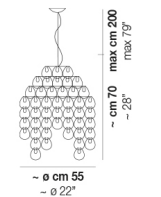

GIOGALI SP R1B

cm 120 x 40
47" x 16"

max cm 200
max 79"
cm 50
20"

DATOS TÉCNICOS:

CERTIFICATIONS:

FUENTES DE LUZ

10x77W 220-240 V E27
50/60 Hz

VOLUME Mc 0,16
PESO BRUTO Kg 36
PESO NETO Kg 17

Haga clic en la versión para ir a la versión web del producto

GIOGA SP 35

GIOGA SP 50

GIOGA SP 65

GIOGA SP 85

GIOGA SP CUB

GIOGA SP JEL

GIOGA SP OV1