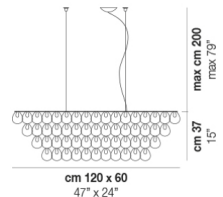

GIOGALI SP R1B

cm 120 x 40
47" x 16"

max cm 200
max 79"
cm 50
20"

DATOS TÉCNICOS:

CERTIFICATIONS:

FUENTES DE LUZ

10x77W 220-240 V E27
50/60 Hz

VOLUME Mc 0,16
PESO BRUTO Kg 36
PESO NETO Kg 17

Haga clic en la versión para ir a la versión web del producto

GIOGA SP 35

GIOGA SP 50

GIOGA SP 65

GIOGA SP 85

GIOGA SP CUB

GIOGA SP JEL

GIOGA SP OV1