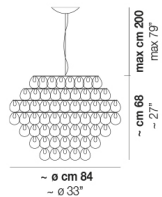

GIOGALI SP R1B

cm 120 x 40
47" x 16"

max cm 200
max 79"
cm 50
20"

DATOS TÉCNICOS:

CERTIFICATIONS:

FUENTES DE LUZ

10x77W 220-240 V E27
50/60 Hz

VOLUME Mc 0,16
PESO BRUTO Kg 36
PESO NETO Kg 17

Haga clic en la versión para ir a la versión web del producto

GIOGA SP 35

GIOGA SP 50

GIOGA SP 65

GIOGA SP 85

GIOGA SP CUB

GIOGA SP JEL

GIOGA SP OV1