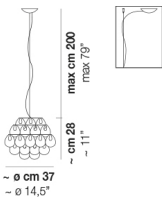

OTRAS VERSIONES DISPONIBLES

Haga clic en la versión para ir a la versión web del producto

GIOGA SP 35