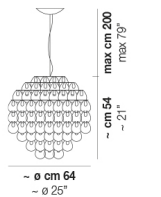

GIOGALI SP R1B

cm 120 x 40
47" x 16"

max cm 200
max 79"
cm 50
20"

DATOS TÉCNICOS:

CERTIFICATIONS:

FUENTES DE LUZ

10x77W 220-240 V E27
50/60 Hz

VOLUME Mc 0,16
PESO BRUTO Kg 36
PESO NETO Kg 17

download

ACABADO DEL DIFUSOR

BC

CRAM

CRAG

CRBR

CRFU

CRNN

CROR

CRRR

CRTR

NE

ACABADO PARTES METÁLICAS

BR

CR

OTRAS VERSIONES DISPONIBLES

Haga clic en la versión para ir a la versión web del producto

GIOGA SP 65