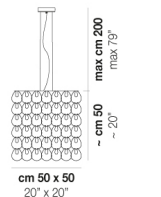

GIOGALI SP R1B

cm 120 x 40
47" x 16"

max cm 200
max 79"
cm 50
20"

DATOS TÉCNICOS:

CERTIFICATIONS:

FUENTES DE LUZ

10x77W 220-240 V E27
50/60 Hz

VOLUME Mc 0,16
PESO BRUTO Kg 36
PESO NETO Kg 17

Haga clic en la versión para ir a la versión web del producto

GIOGA SP 35

GIOGA SP 50

GIOGA SP 65

GIOGA SP 85

GIOGA SP CUB

GIOGA SP JEL

GIOGA SP OV1