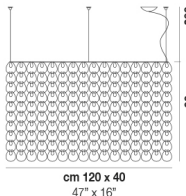

GIOGALI SP R1B

cm 120 x 40
47" x 16"

max cm 200
max 79"
cm 50
20"

DATOS TÉCNICOS:

CERTIFICATIONS:

FUENTES DE LUZ

10x77W 220-240 V E27
50/60 Hz

VOLUME Mc 0,16
PESO BRUTO Kg 36
PESO NETO Kg 17

Haga clic en la versión para ir a la versión web del producto

GIOGA SP 35

GIOGA SP 50

GIOGA SP 65

GIOGA SP 85

GIOGA SP CUB

GIOGA SP JEL

GIOGA SP OV1