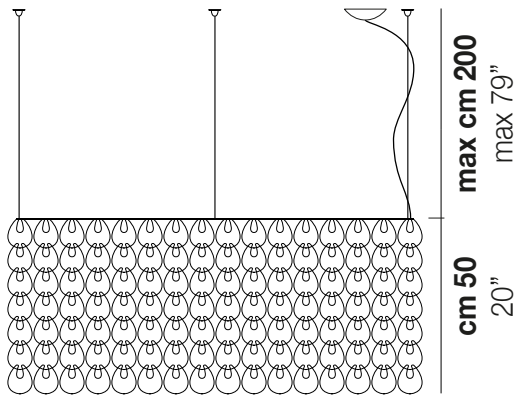

GIOGALI

Design Angelo Mangiarotti

GIOGALI SP R1B

Un sistema de iluminación decorativa basado en un único elemento: el eslabón de vidrio. Disponible en diferentes colores y en modelos a catálogo de lámparas de mesa, de salón, plafón o colgante o bien en modelos a medida de prácticamente cualquier forma y

GIOGALI SP R1B

cm 120 x 40
47" x 16"

max cm 200
max 79"
cm 50
20"

DATOS TÉCNICOS:

CERTIFICATIONS:

FUENTES DE LUZ

10x77W 220-240 V E27
50/60 Hz

VOLUME Mc 0,16
PESO BRUTO Kg 36
PESO NETO Kg 17