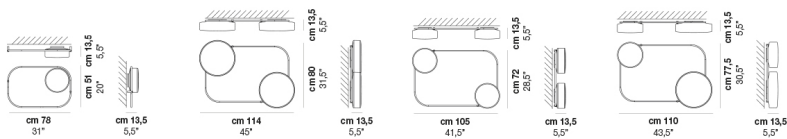

CERTIFICATIONS:

Led 2700 K 19 W 39 V 2850 lm DIM2 Phase Cut
Led 2700 K 19 W 39 V 2850 lm DIM3 0-10V, Push
Led 3000 K 19 W 39 V 2850 lm DIM2 Phase Cut
Led 3000 K 19 W 39 V 2850 lm DIM3 0-10V, Push

VOLUME	Mc 0,15
PESO BRUTO	Kg 8
PESO NETO	Kg 5,8

download

ACABADO DEL DIFUSOR

BCST

ACABADO PARTES METÁLICAS

OTV

OTRAS VERSIONES DISPONIBLES

Haga clic en la versión para ir a la versión web del producto

TIER TIERPP P

TIER TIERPP 2M

TIER TIERPP 2P

TIER TIERPP MP