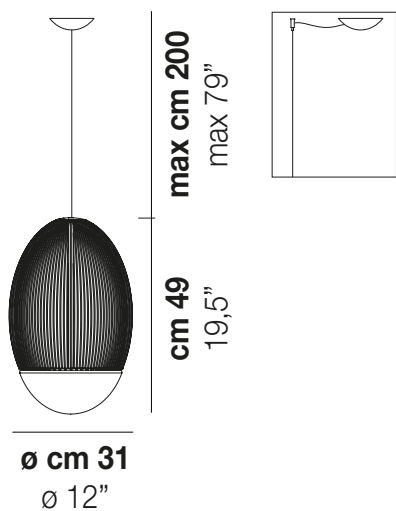

RIKETTA

Design Oriano Favaretto

RIKETTA SP G

RIKETTA SP G

DATOS TÉCNICOS:

CERTIFICATIONS:

LED 2700K DIM2	1x19W	220-240 V 50/60 Hz	Led 2700 K 19 W 39 V 2850 lm DIM2 Phase Cut
LED 2700K DIM3	1x19W	220-240 V 50/60 Hz	Led 2700 K 19 W 39 V 2850 lm DIM3 0-10V, Push
LED 3000K DIM2	1x19W	220-240 V 50/60 Hz	Led 3000 K 19 W 39 V 2850 lm DIM2 Phase Cut
LED 3000K DIM3	1x19W	220-240 V 50/60 Hz	Led 3000 K 19 W 39 V 2850 lm DIM3 0-10V, Push

VOLUME	Mc 0,18
PESO BRUTO	Kg 6
PESO NETO	Kg 3,6

download

ACABADO DEL DIFUSOR

BCST

ACABADO PARTES METÁLICAS

BO

OTRAS VERSIONES DISPONIBLES

Haga clic en la versión para ir a la versión web del producto