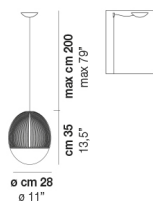

RIKETTA

Design Oriano Favaretto

RIKETTA SP G

RIKETTA SP G

DATOS TÉCNICOS:

CERTIFICATIONS:

LED 2700K DIM2	1x19W	220-240 V 50/60 Hz	Led 2700 K 19 W 39 V 2850 lm DIM2 Phase Cut
LED 2700K DIM3	1x19W	220-240 V 50/60 Hz	Led 2700 K 19 W 39 V 2850 lm DIM3 0-10V, Push
LED 3000K DIM2	1x19W	220-240 V 50/60 Hz	Led 3000 K 19 W 39 V 2850 lm DIM2 Phase Cut
LED 3000K DIM3	1x19W	220-240 V 50/60 Hz	Led 3000 K 19 W 39 V 2850 lm DIM3 0-10V, Push

VOLUME	Mc 0,18
PESO BRUTO	Kg 6
PESO NETO	Kg 3,6

download

ACABADO DEL DIFUSOR

BCST

ACABADO PARTES METÁLICAS

BO

OTRAS VERSIONES DISPONIBLES

Haga clic en la versión para ir a la versión web del producto