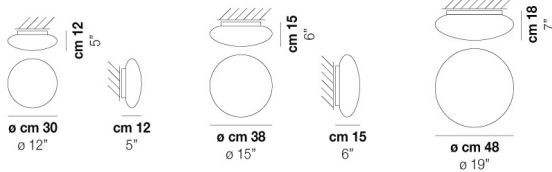

BIANCA PL 60

DATOS TÉCNICOS:

CERTIFICATIONS:

FUENTES DE LUZ

3x77W 220-240 V E27
50/60 Hz

VOLUME Mc 0,18
PESO BRUTO Kg 12
PESO NETO Kg 8

download

ACABADO DEL DIFUSOR

BC

ACABADO PARTES METÁLICAS

BC

OTRAS VERSIONES DISPONIBLES

Haga clic en la versión para ir a la versión web del producto

BIANC PP 30

BIANC PP 38

BIANC PL 48