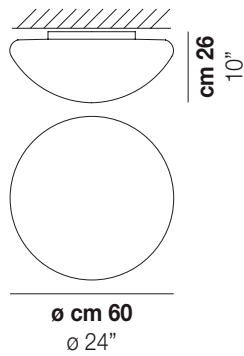

BIANCA PL 60

DATOS TÉCNICOS:

CERTIFICATIONS:

FUENTES DE LUZ

3x77W 220-240 V E27
50/60 Hz

VOLUME Mc 0,18
PESO BRUTO Kg 12
PESO NETO Kg 8

download

ACABADO DEL DIFUSOR