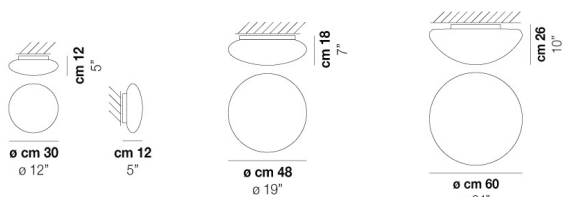

BIANCA PL 38

DATOS TÉCNICOS:

CERTIFICATIONS:

FUENTES DE LUZ

1x77W 220-240 V
50/60 Hz E27

VOLUME Mc 0,05
PESO BRUTO Kg 4,5
PESO NETO Kg 3,5

download

ACABADO DEL DIFUSOR

BC

ACABADO PARTES METÁLICAS

BC

OTRAS VERSIONES DISPONIBLES

Haga clic en la versión para ir a la versión web del producto

BIANC PP 30

BIANC PL 48

BIANC PL 60