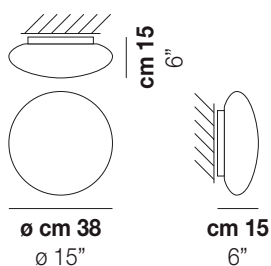

BIANCA PL 38

DATOS TÉCNICOS:

CERTIFICATIONS:

FUENTES DE LUZ

1x77W 220-240 V
50/60 Hz E27

VOLUME Mc 0,05
PESO BRUTO Kg 4,5
PESO NETO Kg 3,5

download

ACABADO DEL DIFUSOR