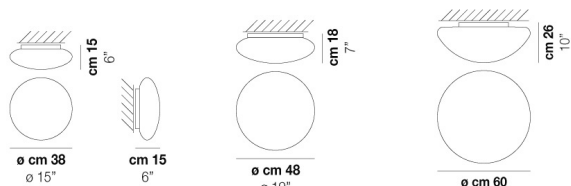

BIANCA PL 30

DATOS TÉCNICOS:

CERTIFICATIONS:

FUENTES DE LUZ

1x77W 220-240 V
50/60 Hz E27

VOLUME Mc 0,03
PESO BRUTO Kg 3
PESO NETO Kg 2

download

ACABADO DEL DIFUSOR

BC

ACABADO PARTES METÁLICAS

BC

OTRAS VERSIONES DISPONIBLES

Haga clic en la versión para ir a la versión web del producto

BIANC PP 38

BIANC PL 48

BIANC PL 60