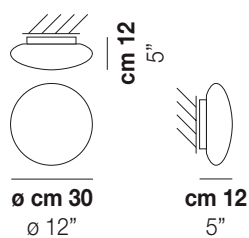

BIANCA PL 30

DATOS TÉCNICOS:

CERTIFICATIONS:

FUENTES DE LUZ

1x77W 220-240 V
50/60 Hz E27

VOLUME Mc 0,03
PESO BRUTO Kg 3
PESO NETO Kg 2

download

ACABADO DEL DIFUSOR