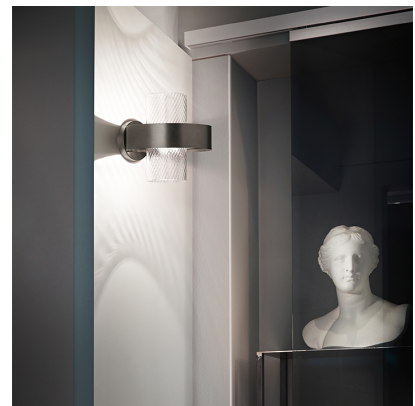

ARMONIA

Design Francesco Lucchese

ARMONIA SP OV1

ARMONIA SP OV1

DATOS TÉCNICOS:

CERTIFICATIONS:

FUENTES DE LUZ

4x60W 220-240 V E14
50/60 Hz