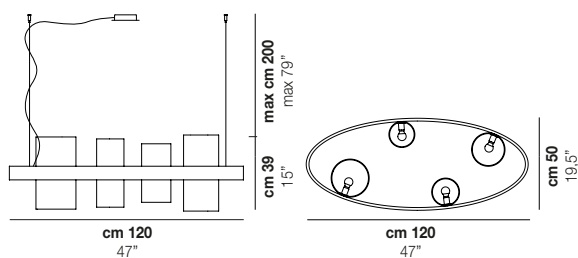

ARMONIA

Design Francesco Lucchese

ARMONIA SP OV1

ARMONIA SP OV1

DATOS TÉCNICOS:

CERTIFICATIONS:

FUENTES DE LUZ

4x60W 220-240 V E14
50/60 Hz

VOLUME Mc 0,29
PESO BRUTO Kg 23
PESO NETO Kg 16

download

ACABADO DEL DIFUSOR

MC1

MC2

MC3

ACABADO PARTES METÁLICAS

N_O