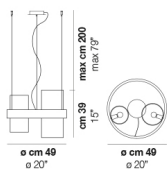

OTRAS VERSIONES DISPONIBLES

Haga clic en la versión para ir a la versión web del producto