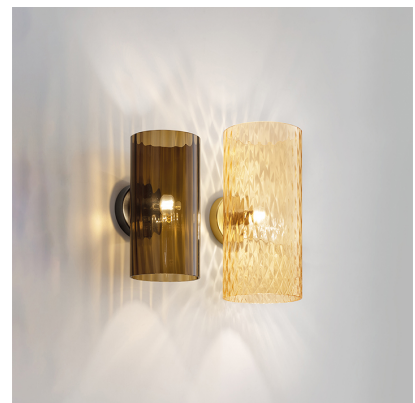

ARMONIA

Design Francesco Lucchese

ARMONIA SP OV1

ARMONIA SP OV1

DATOS TÉCNICOS:

CERTIFICATIONS:

FUENTES DE LUZ

4x60W 220-240 V E14
50/60 Hz