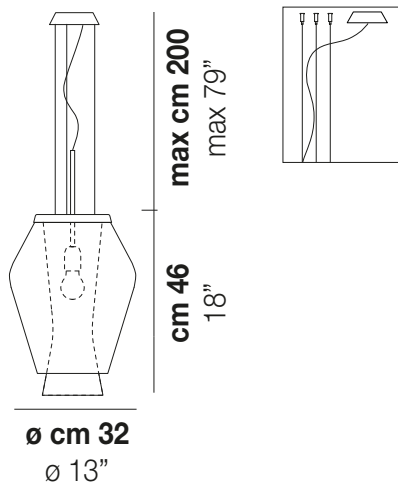

ANISETTE

Design Francesco Lucchese

ANISETTE SP

ANISETTE SP

DATOS TÉCNICOS:

CERTIFICATIONS:

FUENTES DE LUZ

1x77W 220-240 V E27
50/60 Hz

VOLUME Mc 0,31
PESO BRUTO Kg 9,5
PESO NETO Kg 6

download

ACABADO DEL DIFUSOR

BCSF

ACABADO PARTES METÁLICAS

BO