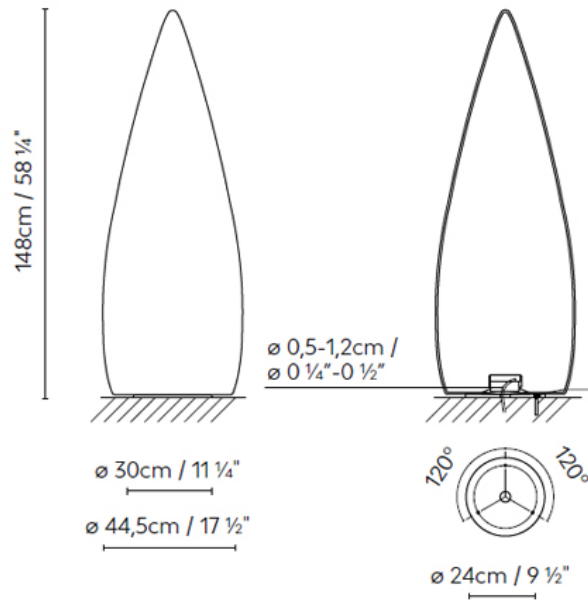

Kanpazar 150A

By
Jon Santacoloma

Outdoor
Lighting

Floor lamps

Descripción técnica				Packaging	
Grado de Estanqueidad		Regulación	ON-OFF	Peso Neto Unidad	2 Kg
Clase		Tipo de luz	T5/LED/2G11	Medidas Caja	51,5 x 51 x 156 cm - 0,41 m ³
Regulable	--	Fuente de luz incluida	Si	Peso Bruto	--
Casambi		Clasificación energética	D		
Certificaciones					

Descripción

Luminarias para exterior e interior fabricadas en PE antivandálico blanco opal liso resistente UVA. Disponible en dos alturas: 150 cm y 80 cm, y diferentes versiones. Kanpazar A se fija al suelo coincidiendo con una acometida prevista, mientras que Kanpazar B es portátil y posee una longitud de acometida máxima de 3,5 metros. Kanpazar C, que tiene una base de hormigón, es portátil y posee una longitud de acometida máxima de 3,5 metros. Kanpazar 150 se fabrica también en versión D, con una base de acero inoxidable que se fija al suelo, coincidiendo con una acometida prevista.

Acabados

SHADE

Colección

Kanpazar

Codes

Luminaria

Fuente de Luz

659210	KANPAZAR 150A FLUO G5	Fluo. 2 x 21W/39W (G5)
659250	KANPAZAR 150A LED	LED 4 x 12W 8304lm 350mA 3000K CRI>=90 230V
659200	KANPAZAR 150A FLUO 2G11	Fluo. 2 x 55W (2G11)

DESCARGAS

↓ Kanpazar_Assembly.pdf

↓ Kanpazar_3D.zip

↓ Kanpazar_2D.pdf

INOX. DIN933 M8 x 50