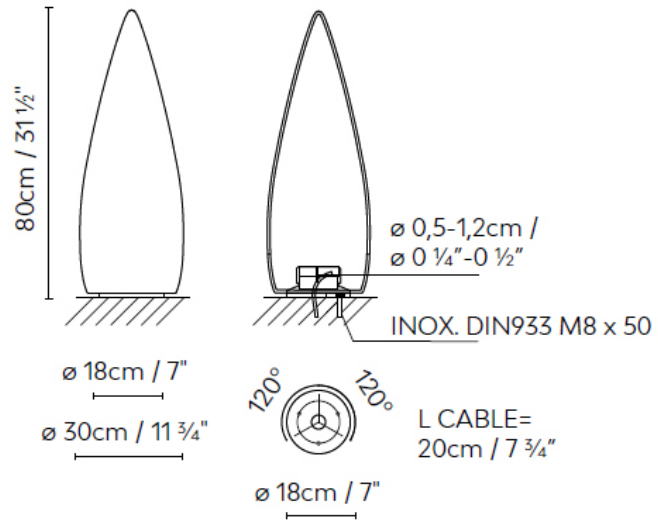

Kanpazar 80A

By
Jon Santacoloma

Outdoor
Lighting

Floor lamps

Descripción técnica				Packaging	
Grado de Estanqueidad		Regulación	ON-OFF	Peso Neto Unidad	2 Kg
Clase		Tipo de luz	2G11/LED	Medidas Caja	88 x 31,5 x 31,5 cm - 0.085 m ³
Regulable	--	Fuente de luz incluida	No/Si	Peso Bruto	--
Casambi		Clasificación energética	D		
Certificaciones					

Descripción

Luminarias para exterior e interior fabricadas en PE antivandálico blanco opal liso resistente UVA. Disponible en dos alturas: 150 cm y 80 cm, y diferentes versiones. Kanpazar A se fija al suelo coincidiendo con una acometida prevista, mientras que Kanpazar B es portátil y posee una longitud de acometida máxima de 3,5 metros. Kanpazar C, que tiene una base de hormigón, es portátil y posee una longitud de acometida máxima de 3,5 metros. Kanpazar 150 se fabrica también en versión D, con una base de acero inoxidable que se fija al suelo, coincidiendo con una acometida prevista.

Acabados

SHADE

Colección

Kanpazar

Codes

Luminaria

Fuente de Luz

659220	KANPAZAR 80A FLUO	Fluo. 2 x 18/24/36W (2G11)
659270	KANPAZAR 80A LED	LED 4 x 6W 4152lm 350mA 3000K CRI>=90 230V

DESCARGAS

↓ Kanpazar_Assembly.pdf

↓ Kanpazar_3D.zip

↓ Kanpazar_2D.pdf

L CABLE= 20cm / 7 3/4"
CABLE LENGHT= 20cm / 7 3/4"
KABELLÄNGE= 20cm / 7 3/4"