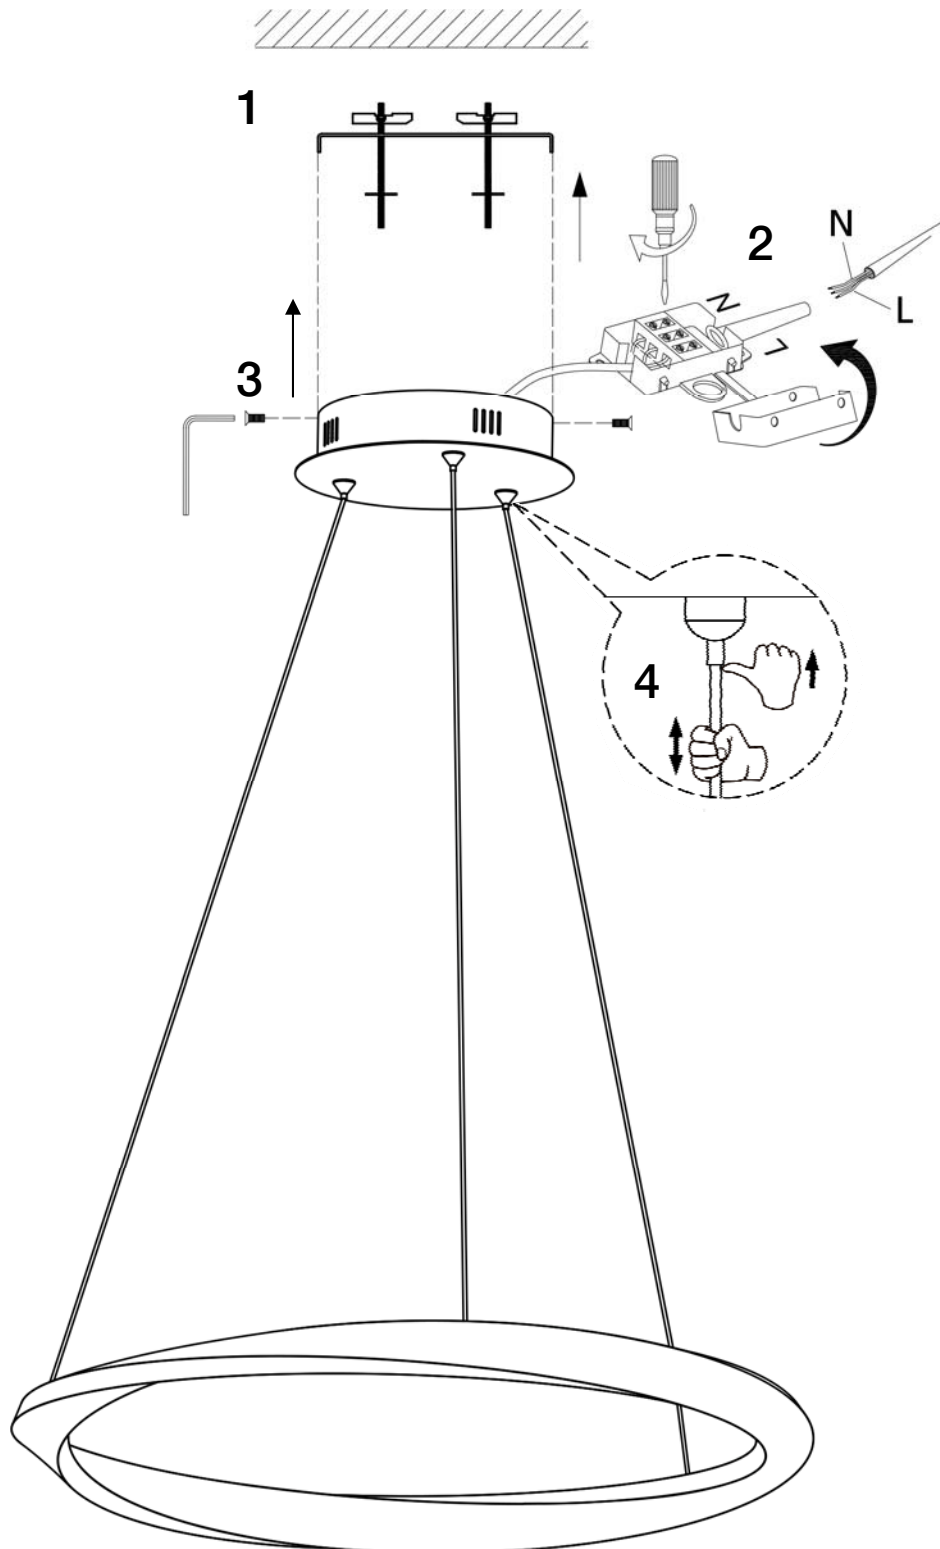

ATENCIÓN: Schuller recomienda que utilice los balancines suministrados en la instalación de esta lámpara.

Para ver la ficha técnica de producto completa, puede usar el siguiente código QR:

ATTENTION: Schuller recommends to use included special screws when installing this lamp.