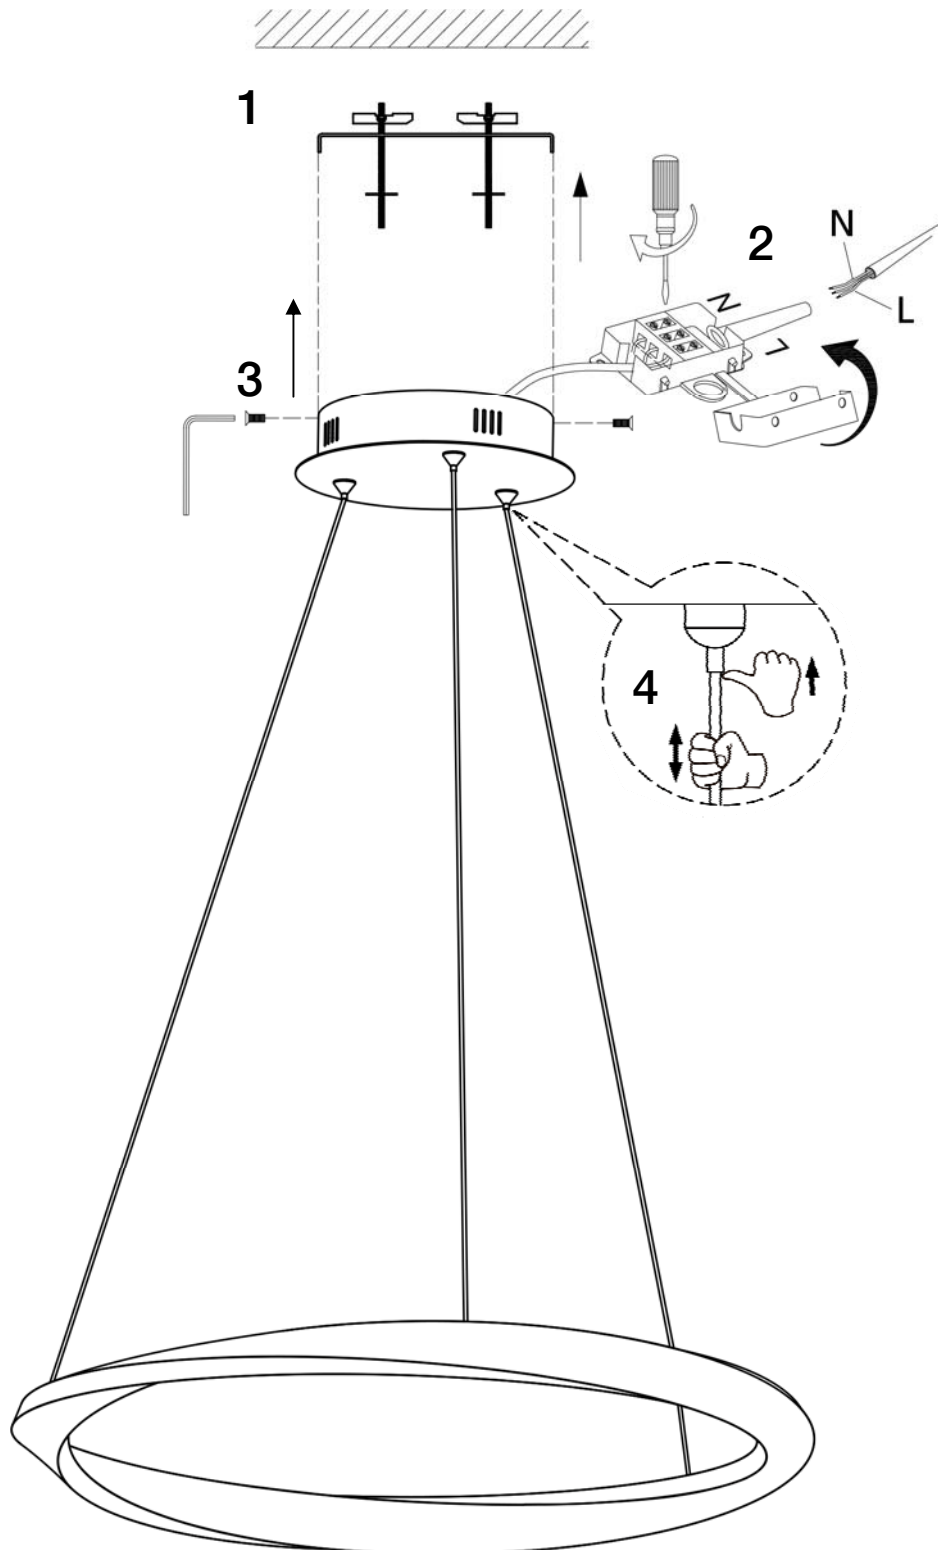

ATENCIÓN: Schuller recomienda que utilice los balancines suministrados en la instalación de esta lámpara.

Para ver la ficha técnica de producto completa, puede usar el siguiente código QR:

ATTENTION: Schuller recommends to use included special screws when installing this lamp.