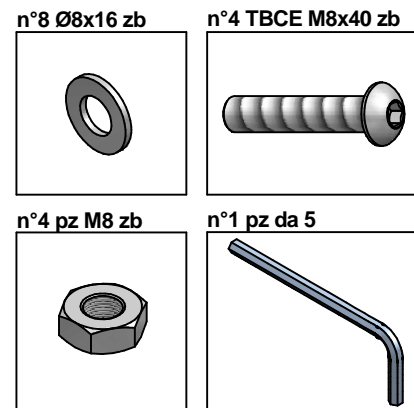

TOGLIERE LA PELLICOLA TRASPARENTE DOPO AVER SEGUITO IL MONTAGGIO N°1.
REMOVE THE TRANSPARENT FILM AFTER THE ASSEMBLING N°1.
ENLEVER LE FILM TRANSPARENT APRES LE MONTAGE N°1.
NEHMEN DIE TRANSPARENT FOILE NACH DEN ANBAU N°1 WEG.
QUITAR LA PELLICULA TRASPARENTE DESPUES DEL MONTAJE N°1.
УДАЛИТЕ ПОЛИЭТИЛЕНОВУЮ ПЛЕНКУ ПОСЛЕ ЗАВЕРШЕНИЯ МОНТАЖА N°1.