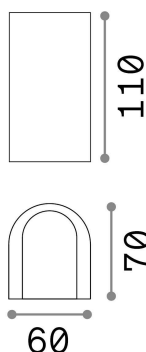

Información general

Exterior - Aplique

Ean	8021696137407
Artículo	APOLLO AP BIANCO
Instalación	Aplique
Garantía	5 years
Peso bruto	0.62 kg
Volumen	0.000844 m ³

Información técnica

Peso neto	0.54 kg
Clase de aislamiento	I
Índice de protección	IP44
Temperatura de funcionamiento	0° ~ +40 °C
Dimmer	Non-dimmable, On-Off
Salida de potencia	220-240 V AC 50/60 Hz
Fuente de alimentación	In-built, included YES (by qualified operators only), electronic
Resistencia de carga	IK04

Información de la fuente

Fuente integrada	Integrated LED module
Fuente reemplazable	-
Poder	LED 6W
Emisiones	Direct + Indirect
Consumo máximo	max 6,00 W
Características LED	LED COB CREE
CCT	4000 K
Duración LED (t. 25°C)	30000 h
CRI	> 80
Flujo del haz de luz	800 lm
Luz útil	430 lm
Riesgo fotobiológico	2
Energía de reserva	< 0.50