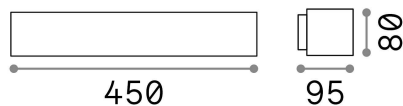

Información general

Exterior - Aplique

Ean	8021696163550
Artículo	ANDROMEDA AP2 COFFEE
Instalación	Aplique
Garantía	5 years
Peso bruto	1.8 kg
Volumen	0.005225 m ³

Información técnica

Peso neto	1.63 kg
Clase de aislamiento	I
Índice de protección	IP55
Temperatura de funcionamiento	-15° ~ +45 °C
Dimmer	Non-dimmable
Salida de potencia	220-240 V AC
Fuente de alimentación	Not required

Información de la fuente

Fuente integrada	Light bulb (not included)
Fuente reemplazable	Replaceable
Poder	E27 max 2 x 60W
Emisiones	Direct + Indirect
Consumo máximo	-
Recomendar bombilla	E27 SFERA 6W 4000K CRI80 BIANCO