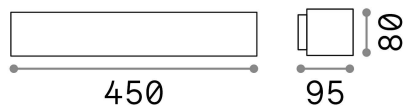

Información de la fuente

Fuente integrada	Light bulb (not included)
Fuente reemplazable	Replaceable
Poder	E27 max 2 x 60W
Emisiones	Direct + Indirect
Consumo máximo	-
Recomendar bombilla	E27 SFERA 6W 4000K CRI80 BIANCO