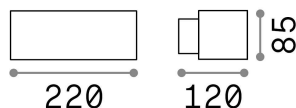

Información de la fuente

Fuente integrada	Light bulb (not included)
Fuente reemplazable	Replaceable
Poder	E27 max 1 x 60W
Emisiones	Direct + Indirect
Consumo máximo	-
Recomendar bombilla	E27 SFERA 6W 4000K CRI80 BIANCO