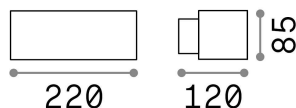

Información general

Exterior - Aplique

Ean	8021696163536
Artículo	ANDROMEDA AP1 COFFEE
Instalación	Aplique
Garantía	5 years
Peso bruto	1.2 kg
Volumen	0.003908 m ³

Información técnica

Peso neto	1 kg
Clase de aislamiento	I
Índice de protección	IP55
Temperatura de funcionamiento	-15° ~ +45 °C
Dimmer	Non-dimmable
Salida de potencia	220-240 V AC
Fuente de alimentación	Not required