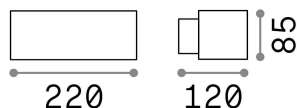

Información general

Exterior - Aplique

Ean	8021696061580
Artículo	ANDROMEDA AP1 ANTRACITE
Instalación	Aplique
Garantía	5 years
Peso bruto	1.2 kg
Volumen	0.003908 m ³

Información técnica

Peso neto	1 kg
Clase de aislamiento	I
Índice de protección	IP55
Temperatura de funcionamiento	-15° ~ +45 °C
Dimmer	Non-dimmable
Salida de potencia	220-240 V AC
Fuente de alimentación	Not required