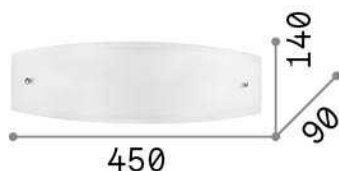

Información general

DECORATIVO - Aplique

Ean	8021696026558
Artículo	ALI AP2
Instalación	Aplique
Garantía	5 years
Peso bruto	1.84 kg
Volumen	0.015675 m ³

Información técnica

Peso neto	1.41 kg
Clase de aislamiento	I
Índice de protección	IP20
Temperatura de funcionamiento	0° ~ +40 °C
Dimmer	Non-dimmable
Salida de potencia	220-240 V AC
Fuente de alimentación	Not required

Información de la fuente

Fuente integrada	Light bulb (not included)
Fuente reemplazable	Replaceable
Poder	E27 max 2 x 60W
Emisiones	Diffuse
Consumo máximo	-
Recomendar bombilla	E27 SFERA 4W 3000K CRI80 BIANCO