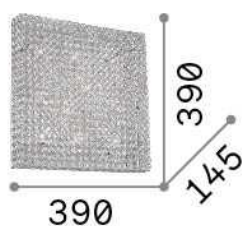

Información general

DECORATIVO - Lámpara de techo

Ean	8021696080345
Artículo	ADMIRAL PL6
Instalación	Lámpara de techo
Garantía	5 years
Peso bruto	5.38 kg
Volumen	0.048576 m ³

Información técnica

Peso neto	4.58 kg
Clase de aislamiento	I
Índice de protección	IP20
Temperatura de funcionamiento	0° ~ +40 °C
Dimmer	Non-dimmable
Salida de potencia	220-240 V AC
Fuente de alimentación	Not required