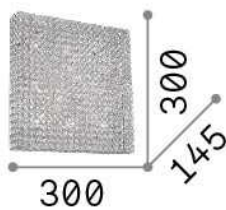

Información de la fuente

Fuente integrada	Light bulb (included)
Fuente reemplazable	Replaceable
Poder	G9 max 4 x 40W
Emisiones	Diffuse
Consumo máximo	-
Bombilla incluida	EAN 8021696209043